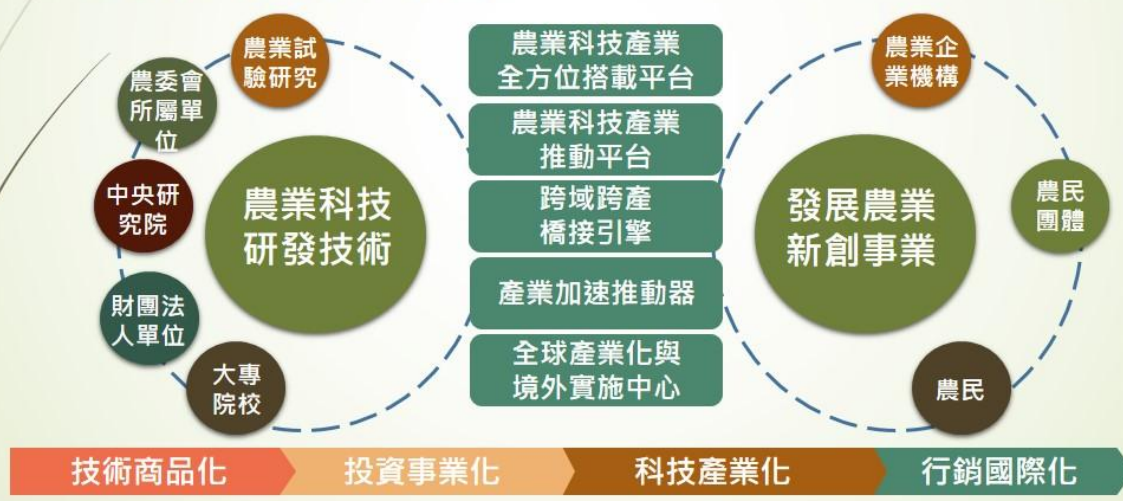

(二)全球僑臺商農業技術服務平臺

農科院於官方網站建置「僑臺商服務」專區(網址：

https://www.atri.org.tw/tw_agritech)，網頁內容包括：

- 1、平臺服務介紹：內含農業委員會所屬農試改良所連結、全球僑臺商農業服務 LINE 專線服務時間。
- 2、農科院服務項目：內含《全球僑臺商農業技術服務手冊》、《僑臺商農業技術協助方案申請表》及《財團法人農業科技研究院人員應聘(邀)指導收費標準》電子檔。
- 3、「農業資材產銷動向」內含廠商及產品介紹。
- 4、「臺灣農業科技資訊」：內含新技術、育成電子報、B&B(生物肥料及農藥)電子教學。
- 5、農業科技影音專區：內含農業技術、合作與商機之實績影音介紹。
- 6、常見問題 Q&A。

農科院為非營利法人組織，透過本方案協助全球僑臺商解決農漁牧領域相關技術問題，所提供諮詢服務均免費，至於赴海外現場的技術服務及技術移轉的收費標準，係以工本費為考量，竭誠歡迎全球僑臺商多多洽詢運用。

全球僑臺商產業升級與技術服務方案

僑委會-農科院 全球僑臺商 農業技術服務平臺說明

農業科技研究院簡介

2

- 由行政院農業委員會規劃設立，設立目的與主要任務為承接農委會所轄官方16個農業試驗研發單位之研發成果，全面應用於國內外農業生產現場。
- 農科院本身設有動物、水產、植物三個科技研究所及農業政策研究中心、產業發展中心，合計擁有500餘名專家，每年從事300餘項農漁牧相關技術的研發計畫，擁有豐富的農業技術及交流經驗。

全球僑臺商農業技術服務平臺

3

僑委會全球農業科技支援合作團隊

- 提供僑臺商一條龍農業技術服務
- 聚焦於諮詢、診斷、技轉等專業技術服務
- 協助促進農業資材產銷合作

全球僑臺商網絡與服務

與臺灣各農業技術研發單位合作

- 網頁平臺與服務介紹
「全球僑臺商農業技術服務」
- 資訊提供與訂閱
「臺灣國產資材設備」、
「臺灣農業科技資訊」、
「農科院育成中心電子報」、
「農科院B&B英文電子報」、
「蕉研所香蕉產業熱訊」、
「農業科技影音專區」
- LINE諮詢服專線