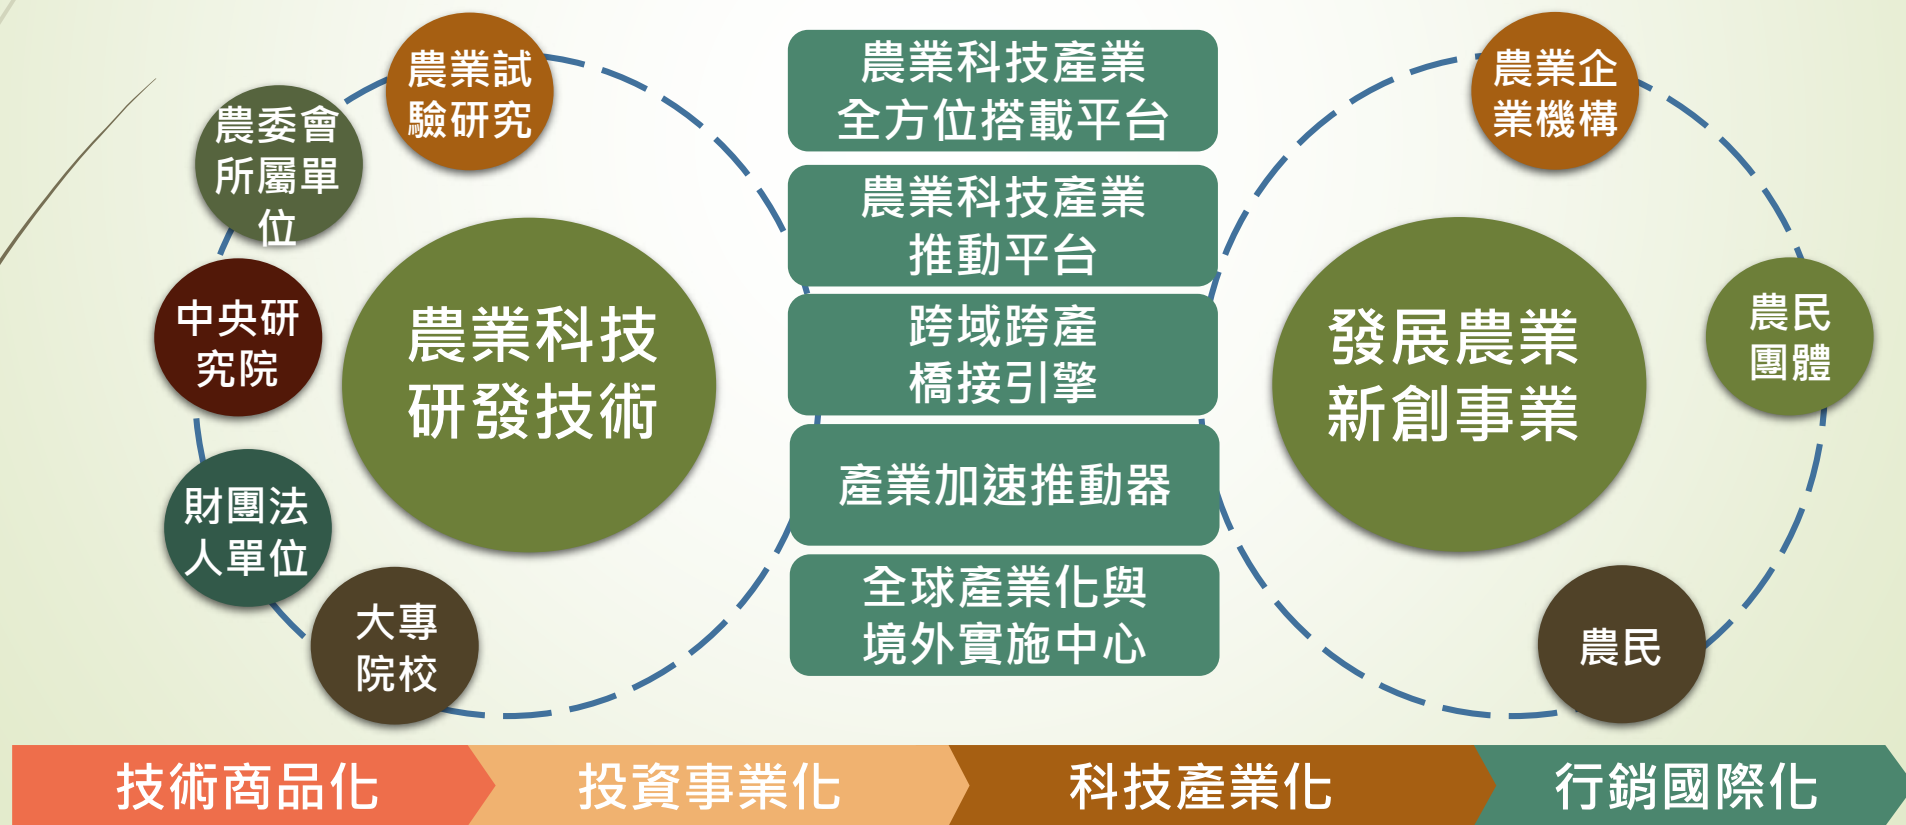

全球僑臺商 農業技術服務平臺說明 (含初期執行情形)

財團法人 農業科技研究院

2020/10/27

農業科技研究院簡介

- 由行政院農業委員會規劃設立，設立目的與主要任務為承接農委會所轄官方16個農業試驗研發單位之研發成果，全面應用於國內外農業生產現場。
- 農科院本身設有動物、水產、植物三個科技研究所及農業政策研究中心、產業發展中心，合計擁有500餘名專家，每年從事300餘項農漁牧相關技術的研發計畫，擁有豐富的農業技術及交流經驗。

農委會所轄16個農業試驗研發單位

01. 農業試驗所
02. 林業試驗所
03. 水產試驗所
04. 畜產試驗所
05. 家畜衛生試驗所
06. 農業藥物毒物試驗所
07. 特有生物研究保育中心
08. 桃園區農業改良場
09. 苗栗區農業改良場
10. 臺中區農業改良場
11. 臺南區農業改良場
12. 高雄區農業改良場
13. 花蓮區農業改良場
14. 臺東區農業改良場
15. 茶業改良場
16. 種苗改良繁殖場

全球僑臺商農業技術服務平臺

僑委會全球農業科技支援合作團隊

全球僑臺
商網絡與
服務

- 提供僑臺商一條龍農業技術服務
- 聚焦於諮詢、診斷、技轉等專業技術服務
- 協助促進農業資材產銷合作

與臺灣各
農業技術
研發單位
合作

初步建構

- 「全球僑臺商農業技術服務」網頁平臺，提供服務說明及技術、產業資訊
- 「臺灣國產資材設備」、「臺灣農業科技資訊」、「農科院育成中心電子報」、「農科院B&B英文電子報」、「蕉研所香蕉產業熱訊」資訊提供與訂閱
- LINE專線

- 諮詢案33，加拿大臺商葉女士，詢問農業投資及食品包裝伸縮膜事宜，並希邀請至當地投資：
 - ✓ 電洽、提供本平臺相關訊息及介紹，並洽外貿協會後篩選出15家生鮮食品包裝機具、資材、包材等相關廠商資料供其參考。
 - ✓ 引介鮮綠農業科技公司洽談合作，10/15實地拜訪會談，雙方初步共識：「真空玉米棒」，葉女士可能會先由台灣出口一貨櫃去試試水溫，然後再考慮是否自行建廠。

謝謝聆聽
敬請指教